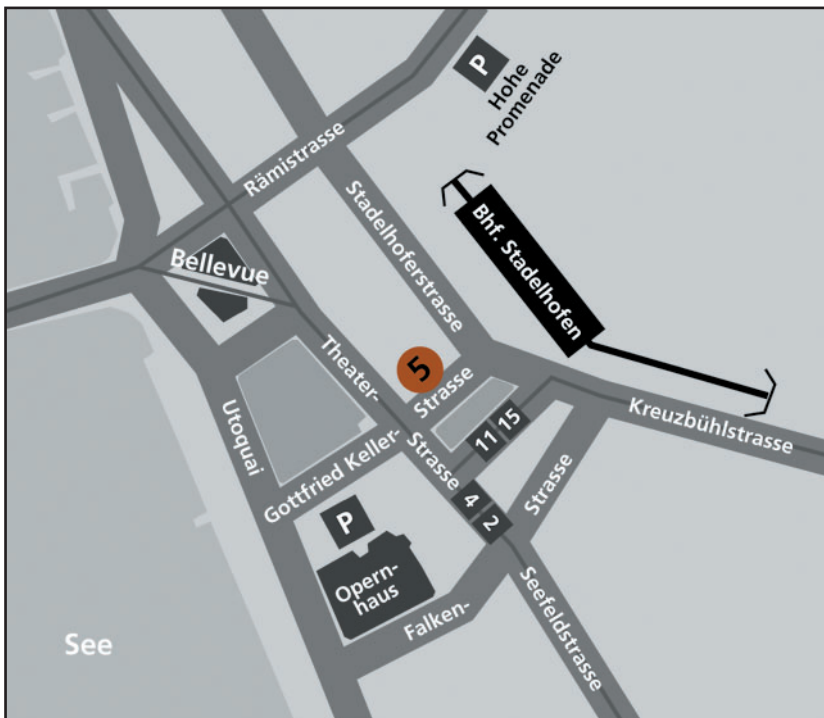

## Situationsplan und Wegbeschreibung

**KK&P**  
**Stadelhoferplatz**  
**Gottfried Keller-Strasse 5**  
**CH-8024 Zürich**

Die Gottfried-Keller-Strasse verläuft entlang dem Stadelhoferplatz vom Bahnhof Stadelhofen zum See. Der Eingang der Hausnummer 5 befindet sich zwischen den Geschäften Confiserie Sprüngli und Fogal.

**Bahn**  
S-Bahn-Nr. 3, 5, 6, 7, 9, 12, 16 und  
Forchbahn S18 bis Bahnhof  
Stadelhofen

**Tram**  
Tram-Nr. 2 und 4 bis Opernhaus  
Tram-Nr. 11 und 15 bis Bahnhof  
Stadelhofen

**Auto**  
Parkplatz Opernhaus  
Parkhaus Hohe Promenade